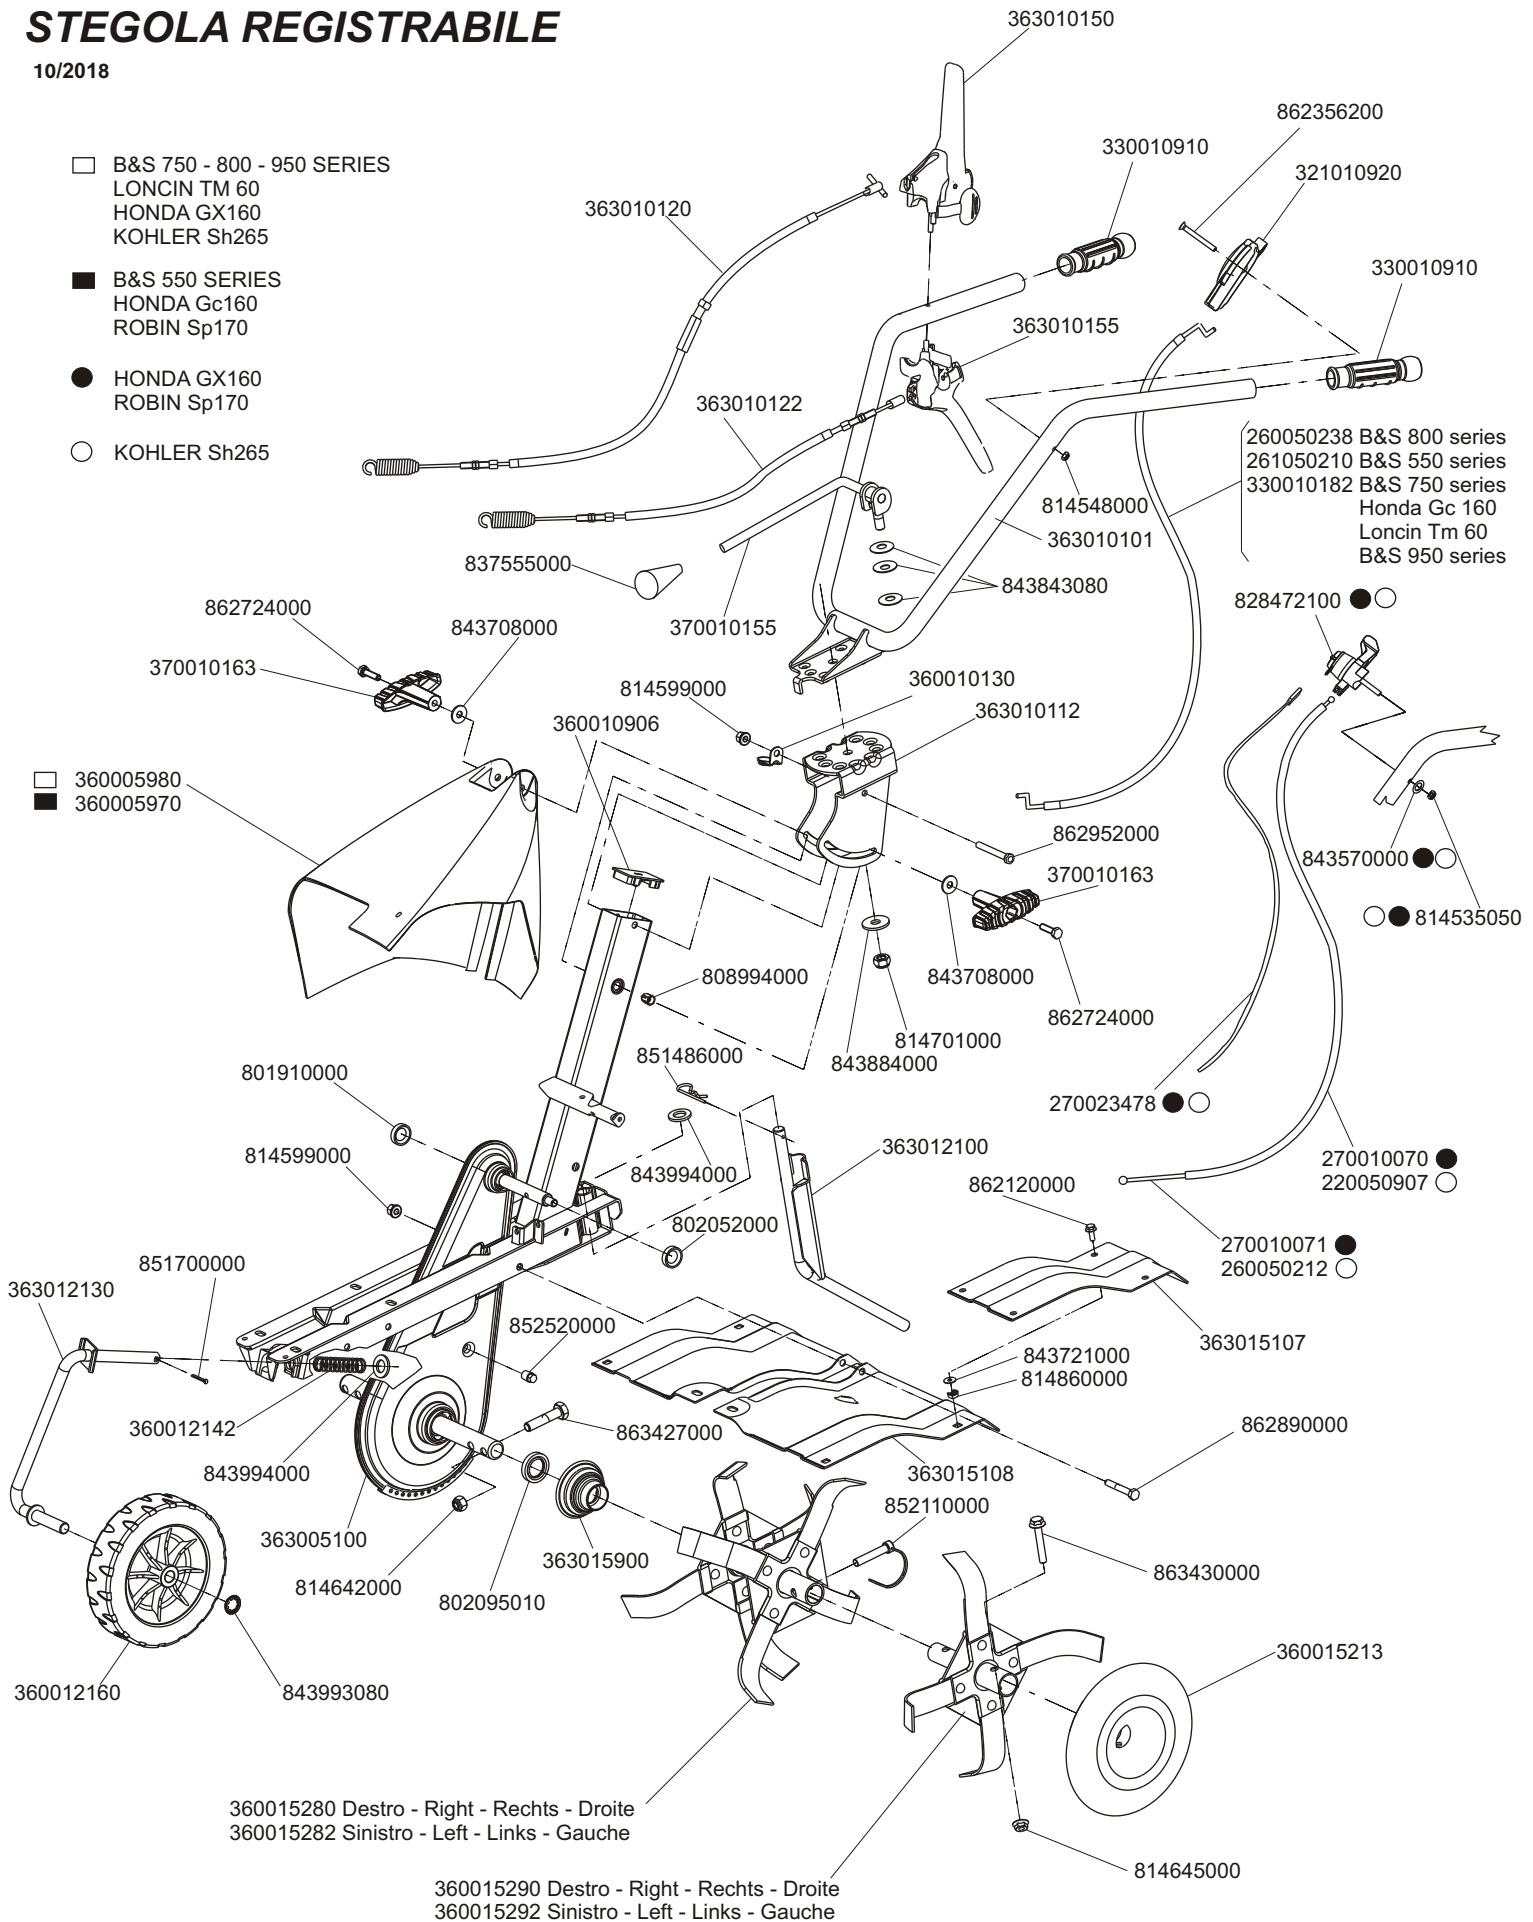

## STEGOLA REGISTRABILE

10/2018

□ B&S 750 - 800 - 950 SERIES  
LONCIN TM 60  
HONDA GX160  
KOHLER Sh265

■ B&S 550 SERIES  
HONDA Gc160  
ROBIN Sp170

● HONDA GX160  
ROBIN Sp170

○ KOHLER Sh265

□ 360005980  
■ 360005970

360015280 Destro - Right - Rechts - Droite  
360015282 Sinistro - Left - Links - Gauche

360015290 Destro - Right - Rechts - Droite  
360015292 Sinistro - Left - Links - Gauche

# Euro 5 Evo