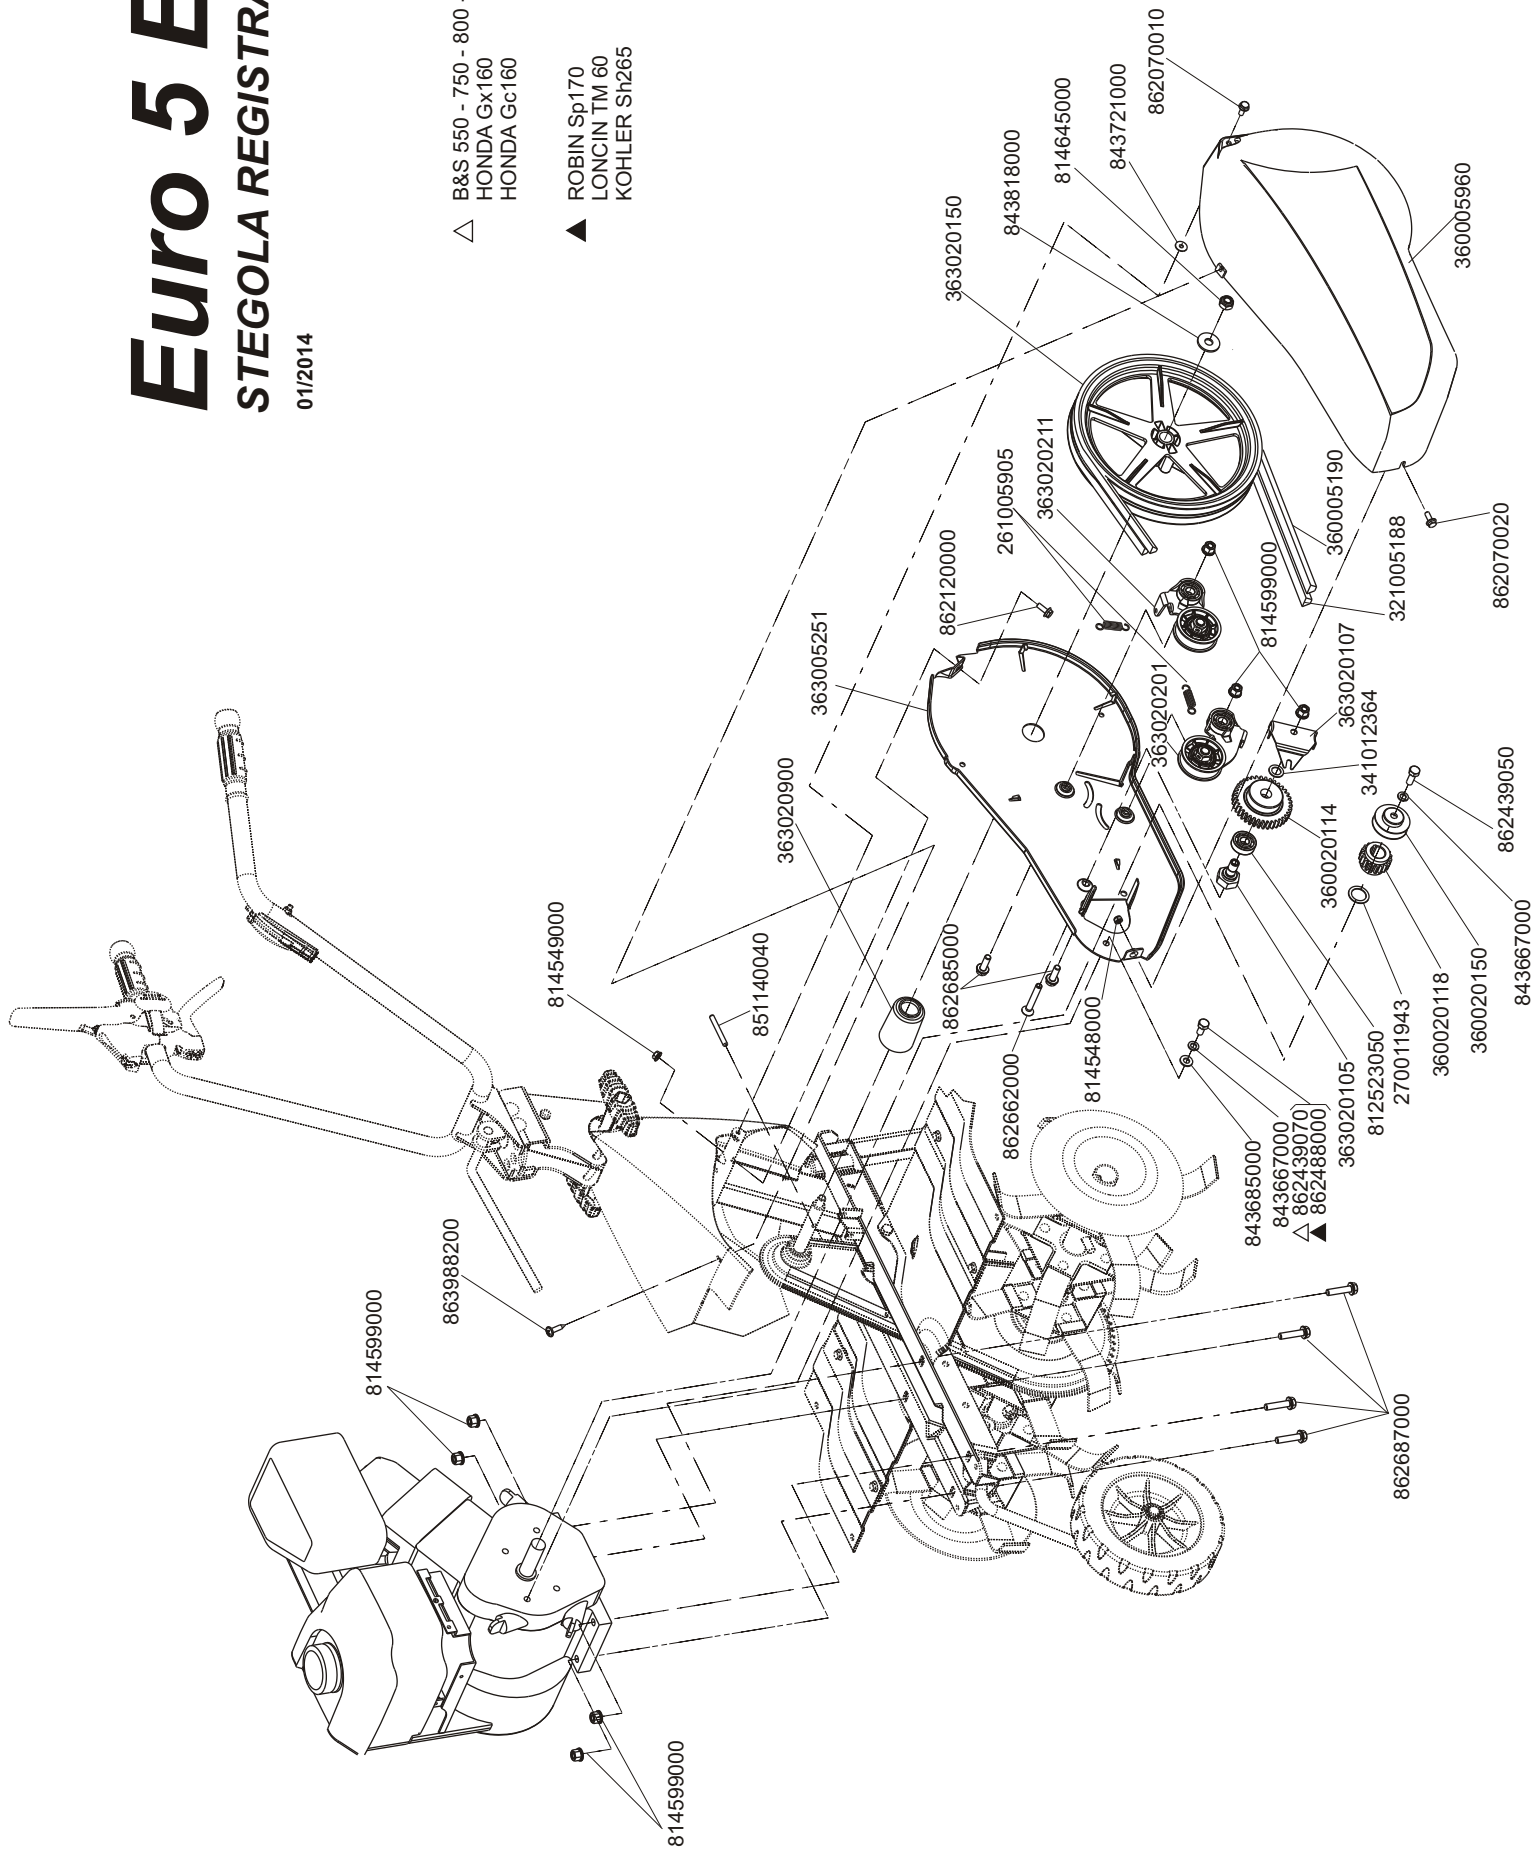

Euro 5 Evo

STEGOLA REGISTRABILE

01/2014

△ B&S 550 - 750 - 800 - 950 SERIES
HONDA Gx160
HONDA Gc160

▲ ROBIN Sp170
LONCIN TM 60
KOHLER Sx265

814599000

814599000

863988200

814549000

851140040

363020900

363005251

862120000

261005905

363020211

363020150

843818000

814645000

843721000

862070010

360005960

862070020

862439050

843667000

360020150

862687000

843685000

843667000

△ 862439070

▲ 862488000

363020105

812523050

270011943

360020118

360020150

862439050

363020107

341012364

360020114

321005188

862070020

360005190

814599000

360005190

321005188

862070020