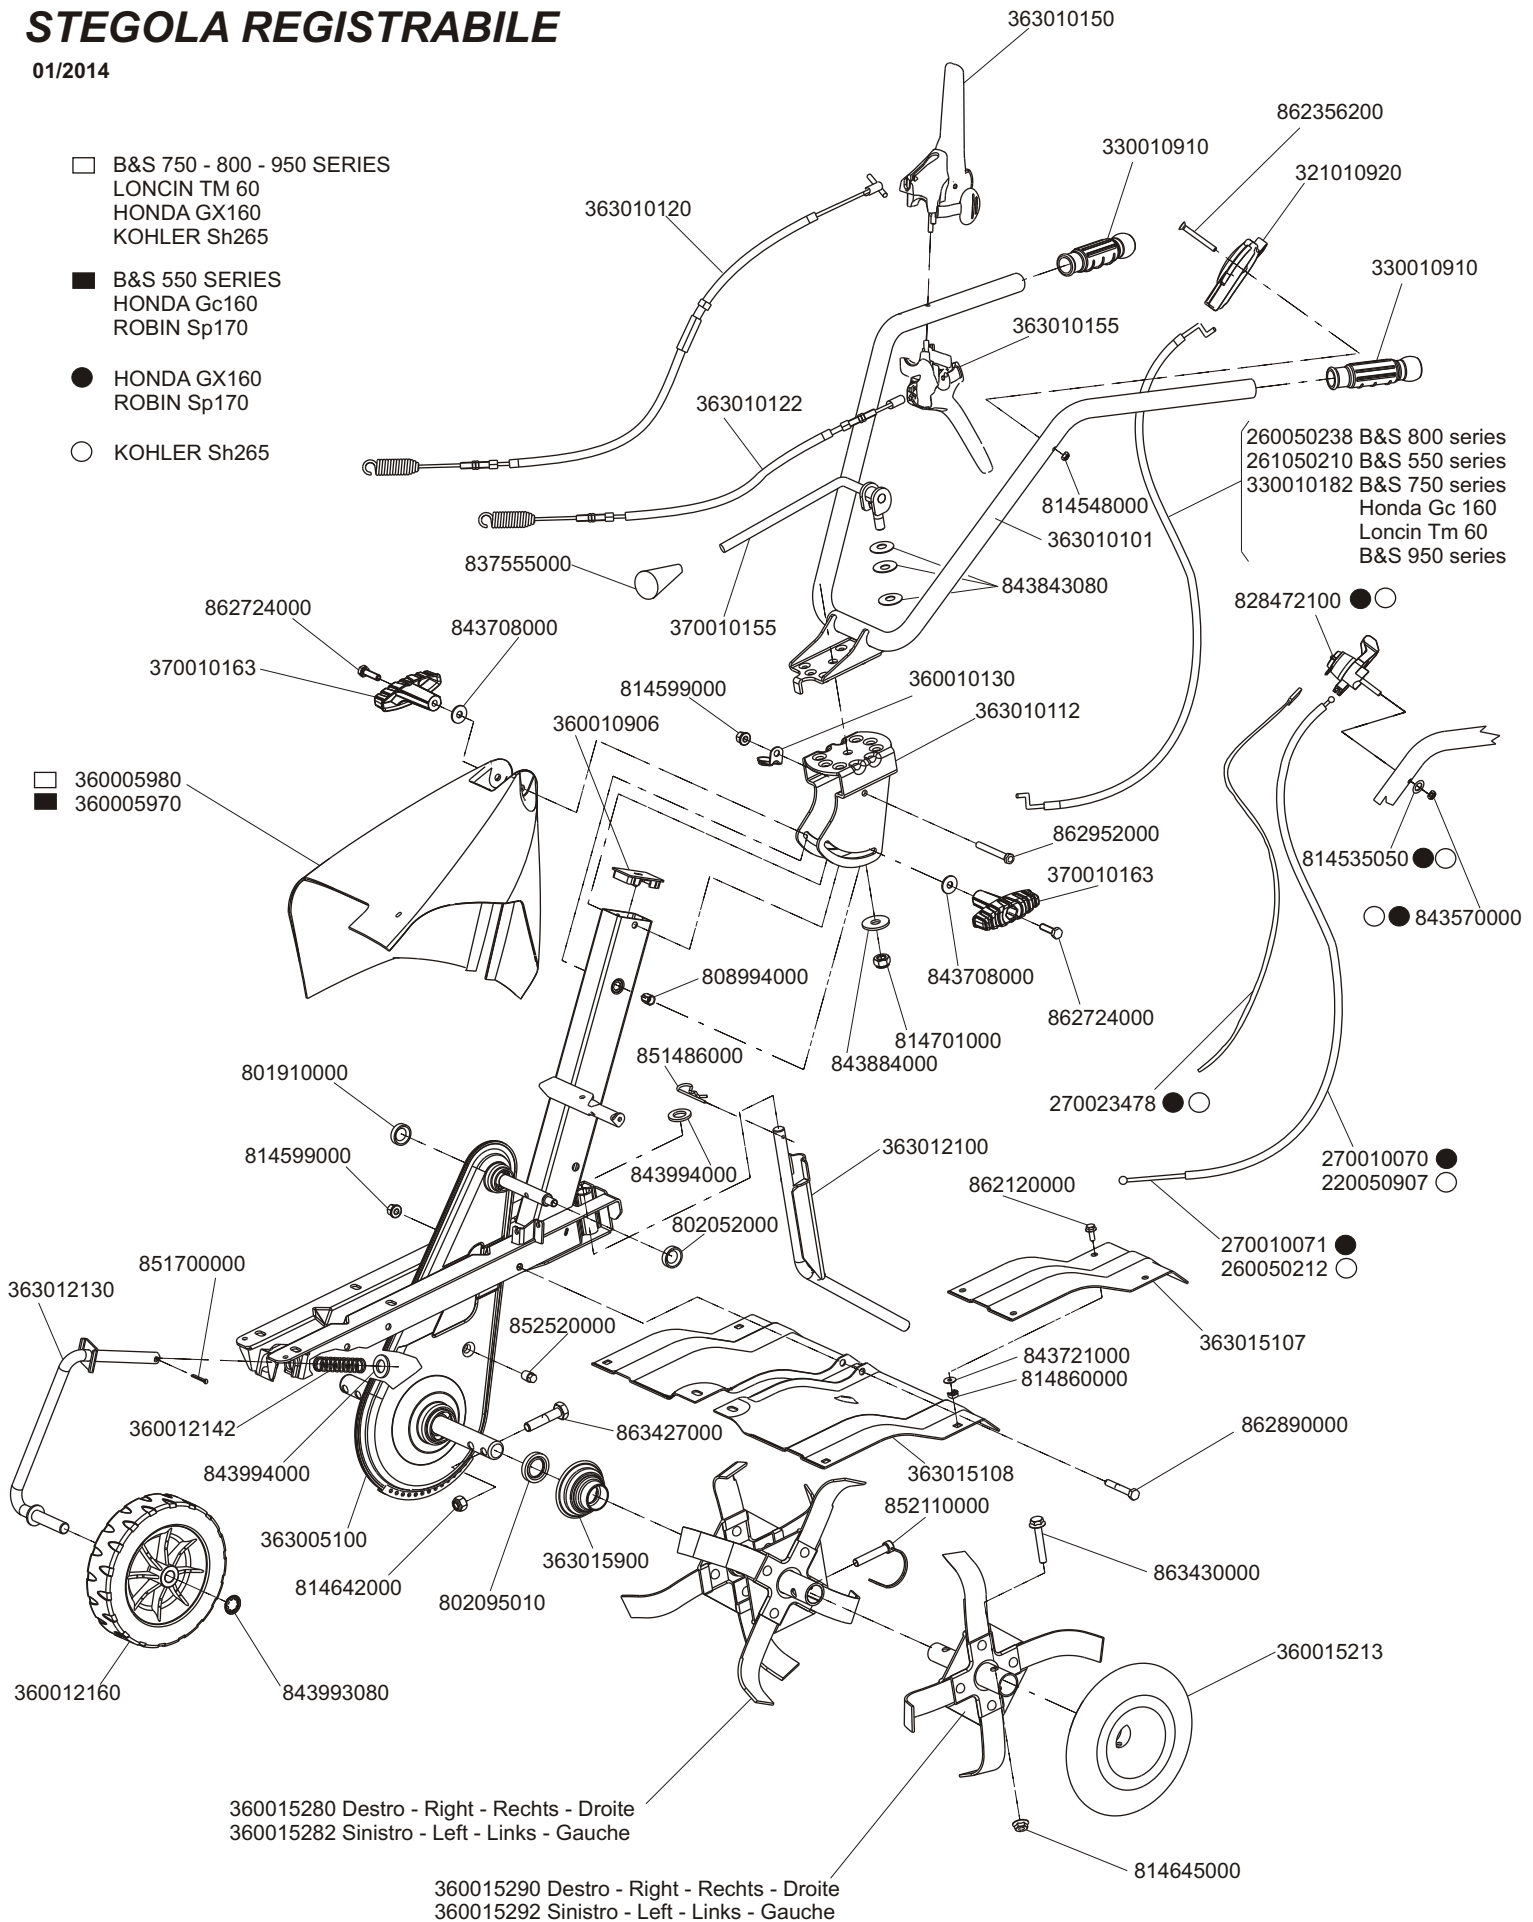

Euro 5 Evo

STEGOLA REGISTRABILE

01/2014

□ B&S 750 - 800 - 950 SERIES
LONCIN TM 60
HONDA GX160
KOHLER Sh265

■ B&S 550 SERIES
HONDA Gc160
ROBIN Sp170

● HONDA GX160
ROBIN Sp170

○ KOHLER Sh265

□ 360005980
■ 360005970

360015280 Destro - Right - Rechts - Droite
360015282 Sinistro - Left - Links - Gauche

360015290 Destro - Right - Rechts - Droite
360015292 Sinistro - Left - Links - Gauche

Euro 5 Evo

STEGOLA REGISTRABILE

363020900

363005251

862120000

261005905

363020211

363020150

843818000

814645000

360020150

862439050

363020107

341012364

360020114

321005188

862070020

360005190